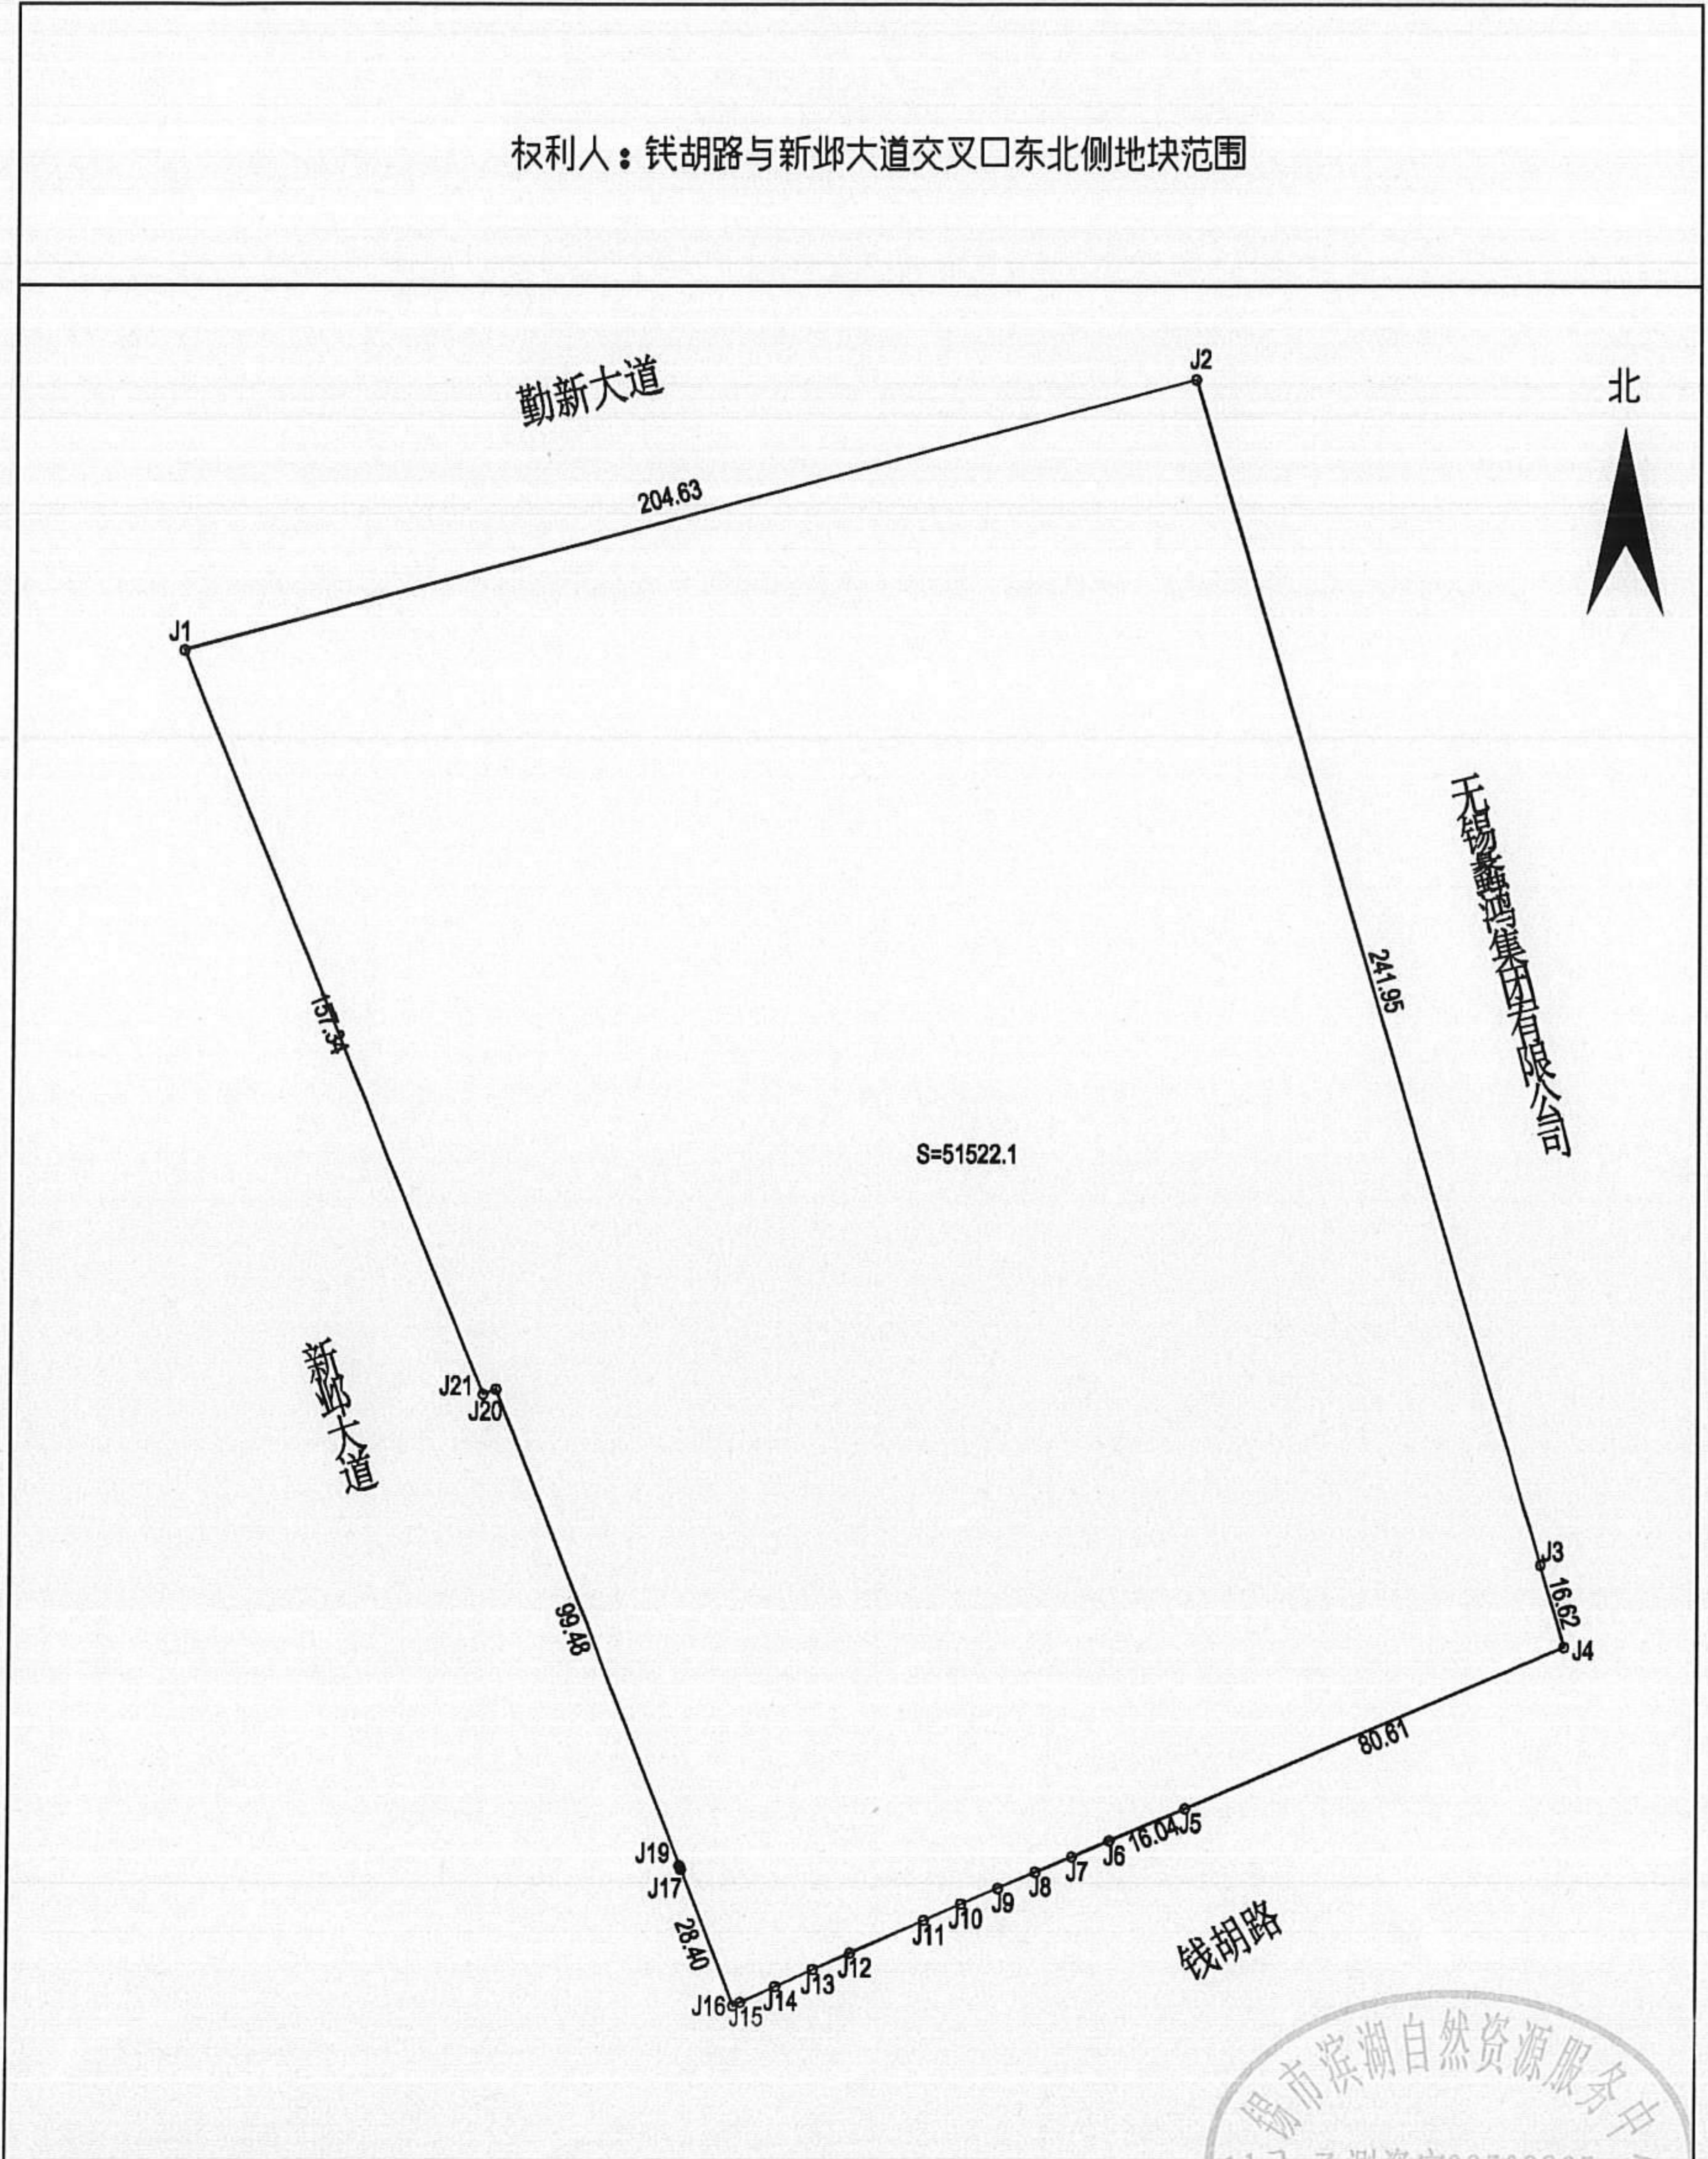

# 用地图

单位: m.m<sup>2</sup>

权利人: 钱胡路与新邳大道交叉口东北侧地块范围

绘图日期: 2023年3月2日

审核日期: 2023年3月2日

1:1834